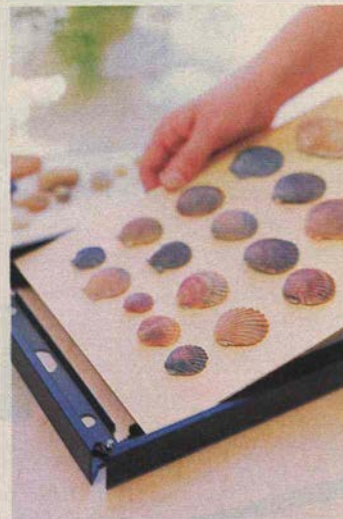

Längd 35 cm **69.-**

4

NYTTJA ram
50x70 cm

49.-

5

RESLIG ram 50x70 cm

99.-

Fånga dina
minnen i **RESLIG**
- tavelramen
du öppnar
framifrån och
som har plats
även för lite
tjockare saker.